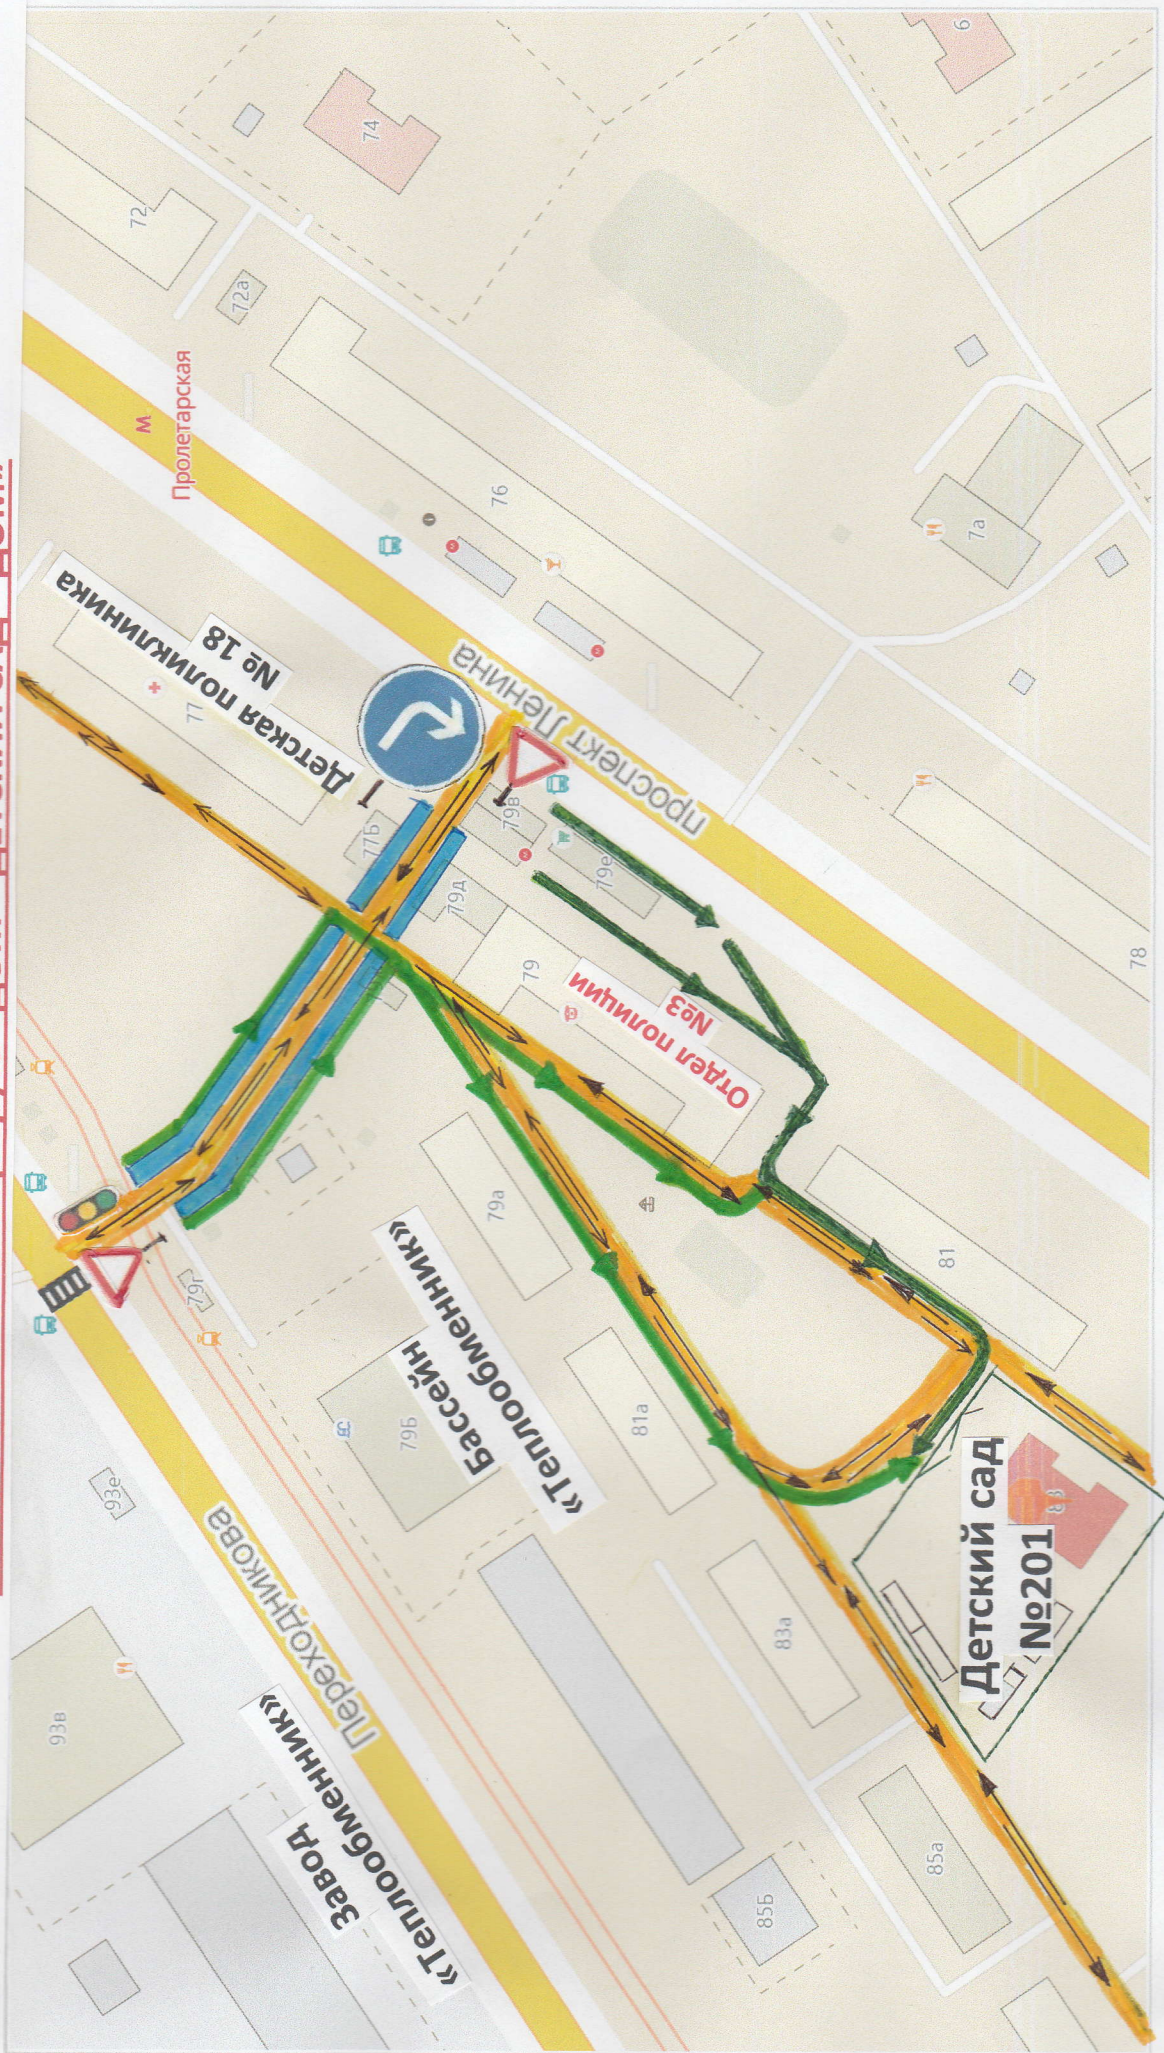

Организация дорожного движения в непосредственной близости от МБДОУ «Детский сад №201».

Маршруты движения детей и транспортных средств.

Схема безопасного маршрута «ДОМ – ДЕТСКИЙ САД – ДОМ»

- пути движения детей
- существующий тротуар
- пути движения автотранспорта

- пешеходный переход
- регулируемый перекресток